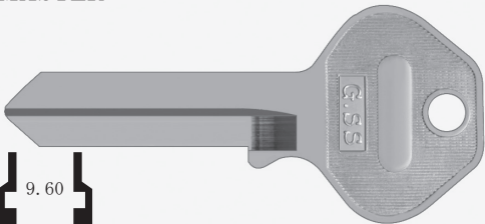

S133 (2.5)

(31.5)

MASTER

9.60

メーカー別

1-112P

溝別

P52