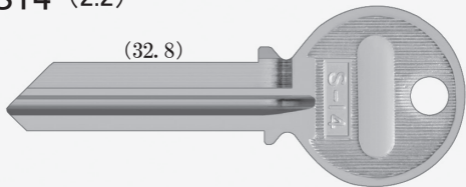

S14 (2.2)

*RUSSWIN*

メーカー別 1-167P

溝別 P153