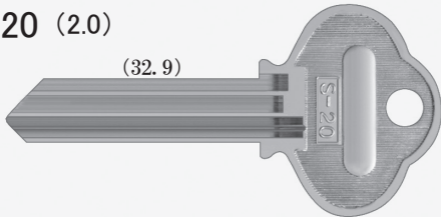

S20 (2.0)

(32.9)

*SARGENT*

8.45

メーカー別

1-173P

溝別

P199