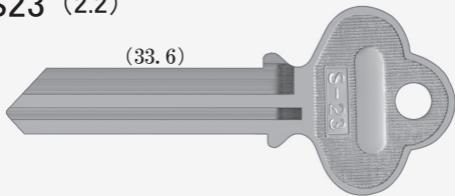

S23 (2.2)

*CORBIN*

メーカー別

1-34P

溝別

P153