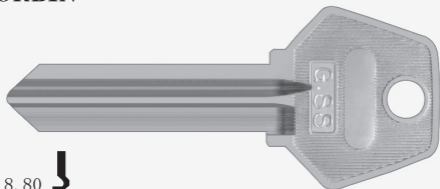

S58 (2.2)

(33.9)

*CORBIN*

8.80

メーカー別

1-35P

溝別

P202