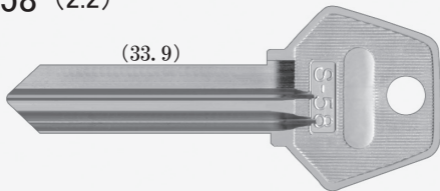

S58 (2.2)

(33.9)

*CORBIN*

8.80

メーカー別

1-35P

溝別

P202