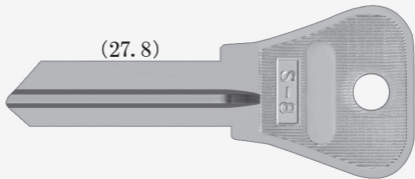

S8 (2.0)

*WEISER*

8.60

メーカー別

1-218P

溝別

P89