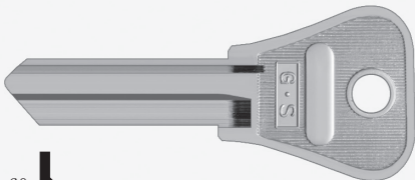

S8 (2.0)

*WEISER*

8.60

メーカー別

1-218P

溝別

P89