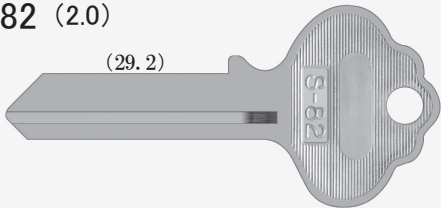

S82 (2.0)

(29.2)

*CORBIN*

メーカー別

1-35P

溝別

P184