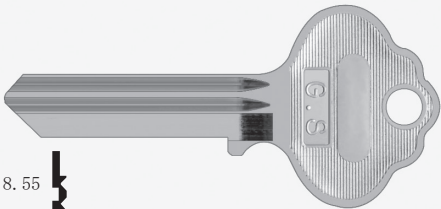

S82 (2.0)

(29.2)

*CORBIN*

メーカー別

1-35P

溝別

P184