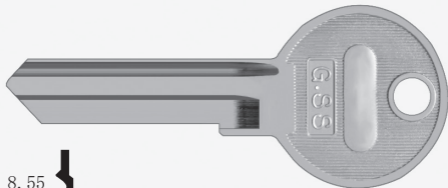

S97 (2.2)

ARROW

メーカー別

1-22P

溝別

P148